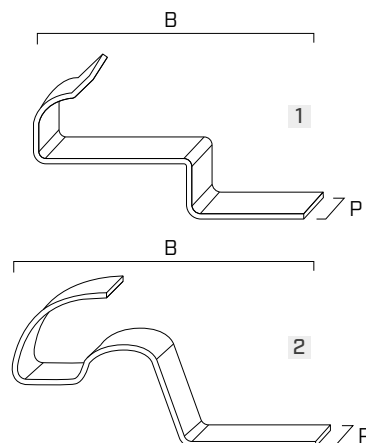

РЕАК ХООК

КРЮК КОНЬКОВЫЙ ДЛЯ ПЛОСКОЙ И ФАСОННОЙ ЧЕРЕПИЦЫ

БЫСТРАЯ «СУХАЯ» УСТАНОВКА

Для установки конька без пены и раствора в соответствии с требованиями UNI 9460.

ПОЛНЫЙ АССОРТИМЕНТ

Имеются различные варианты и цвета для различных видов крыш.

Артикулы и размеры

Арт. №	В	Р	В	Р	исполнение	материал	цвет	RAL		
	[мм]	[мм]	[in]	[in]						
1	PUNIRED	115	18	4.5	0.7	универсальный	алюминий	кирпично-красный	8004	50
	PUNIBRO	115	18	4.5	0.7	универсальный	алюминий	коричневый	8017	50
	PUNIAANT	115	18	4.5	0.7	универсальный	алюминий	антрацит	7021	50
2	PCURRED	80	18	3.2	0.7	фасонный	алюминий	кирпично-красный	8004	50
	PCURBRO	80	18	3.2	0.7	фасонный	алюминий	коричневый	8017	50
	PCURANT	80	18	3.2	0.7	фасонный	алюминий	антрацит	7021	50